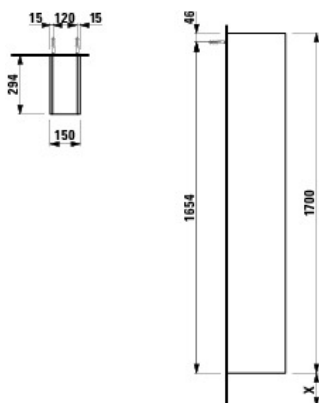

TECHNISCHE ZEICHNUNGEN

EIGENSCHAFTEN

Hochschrank 'slim' mit offener Front, 4 Ablagen

Einbauart: Wandhängend

Füße inbegriffen: 0

Möbelstruktur: Fächer und Schubladen

Verstellbare Füße