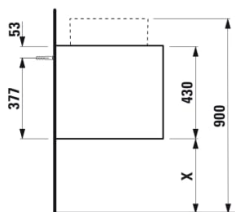

TECHNISCHE ZEICHNUNGEN

C / mm	Ceramic
171	Kartell by Laufen s1233.2 (with tap bank right)
196	Vals1228.2 (right)
225	Kartell by Laufen s1833.5
300	Kartell by Laufen s1233.1, s1633.2, s1833.1, s1833.9
	Living SaphirKeramik s1143.3, s1143.4 (only with wall mounted tap or asymmetric tap position)
	Living SaphirKeramik s1143.5
	Ino s1230.0, s1230.2, s1730.1, s1730.2 (only wall mounted tap), s1630.0, s1630.2
	Sonar s1234.0, s1234.1, s1234.2, s1234.3, s1634.1, s1634.2 Val s1628.0, s1628.2, s1628.3, s1728.1
315	Kartell by Laufen s1633.3
325	Vals1628.4

C / mm	Ceramic
350	Palomba s1680.3 Val s1228.1
375	Kartell by Laufen s1833.4 Val s1628.5
389	Palomba s1680.2
392	Val s1628.8
403	Val s1228.2 (left)
475	Vals1628.7
580	Kartell by Laufen s1233.2 (with tap bank left)
600	Kartell by Laufen s1833.8
675	Palomba s1680.1

X = The exact height must be set during installation.