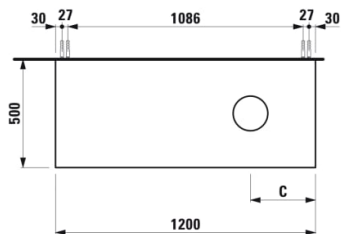

BOUTIQUE

Schubladenelement 1200, 1 Schublade, mit Ausschnitt rechts

MASSE

Länge 1200 mm  
 Breite 500 mm  
 Höhe 430 mm

Farben und Oberflächen

250 Eiche hell

OPTION

F150 - BOUTIQUE

Ausführung : 1 Schublade

FüÙe inbegriffen : 0

Mit Innenschubkasten : 0

Mit integrierter Ablage : 0

Möbelstruktur : Schubladen

Nettogewicht / kg : 37,5

Position des Waschtisches : Rechts

Waschtisch Typ : Waschtisch, Waschtisch-Schale

TECHNISCHE ZEICHNUNGEN

C / mm	Ceramic
171	Kartell by Laufen s1233.2 (with tap bank right)
196	Vals1228.2 (right)
225	Kartell by Laufen s1833.5
300	Kartell by Laufen s1233.1, s1633.2, s1833.1, s1833.9
	Living SaphirKeramik s1143.3, s1143.4 (only with wall mounted tap or asymmetric tap position)
	Living SaphirKeramik s1143.5
	Ino s1230.0, s1230.2, s1730.1, s1730.2 (only wall mounted tap), s1630.0, s1630.2
	Sonar s1234.0, s1234.1, s1234.2, s1234.3, s1634.1, s1634.2 Val s1628.0, s1628.2, s1628.3, s1728.1
315	Kartell by Laufen s1633.3
325	Vals1628.4