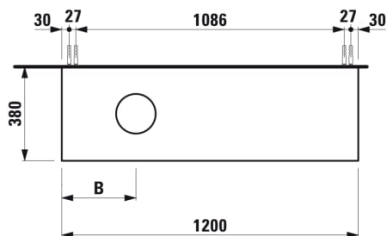

BOUTIQUE

Schubladenelement 1200, 1 Schublade, mit Ausschnitt links

MASSE

Länge 1200 mm  
 Breite 380 mm  
 Höhe 360 mm

Farben und Oberflächen

250 Eiche hell

OPTION

F150 - BOUTIQUE

Ausführung : 1 Schublade

Einbauart : Wandhängend

Füße inbegriffen : 0

Mit Innenschubkästen : 0

Mit integrierter Ablage : 0

Möbelstruktur : Schubladen

Nettogewicht / kg : 28

Position des Waschtisches : Links

Waschtisch Typ : Waschtisch, Waschtisch-Schale

TECHNISCHE ZEICHNUNGEN

B / mm	Ceramic
215	Vals1728.5
225	Kartell by Laufen s1033.4
300	Kartell by Laufen s1033.2,s1033.8,s1533.1
	Ino s1630.0, s1630.2
	Sonars1234.0,s1234.1,s1234.2,s1234.3,s1634.1,s1634.2
	Vals1128.1,s1028.2, s1028.3,s1528.1
315	Kartell by Laufen s1033.3

B / mm	Ceramic
325	Vals1028.4
375	Kartell by Laufen s1033.5
	Val s1028.5
475	Val s1028.7
600	Kartell by Laufen s1033.9

X = The exact height must be set during installation.

KOMPATIBEL MIT

Handwaschbecken mit verdecktem Ablauf