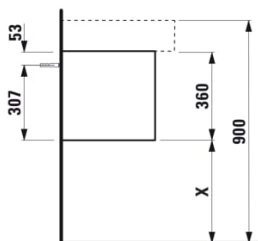

TECHNISCHE ZEICHNUNGEN

B / mm	Ceramic
215	Vals1728.5
225	Kartell by Laufen s1033.4
300	Kartell by Laufen s1033.2,s1033.8,s1533.1
	Ino s1630.0, s1630.2
	Sonars1234.0,s1234.1,s1234.2,s1234.3,s1634.1,s1634.2
	Vals1128.1,s1028.2, s1028.3,s1528.1
315	Kartell by Laufen s1033.3

B / mm	Ceramic
325	Vals1028.4
375	Kartell by Laufen s1033.5
	Val s1028.5
475	Val s1028.7
600	Kartell by Laufen s1033.9

X = The exact height must be set during installation.