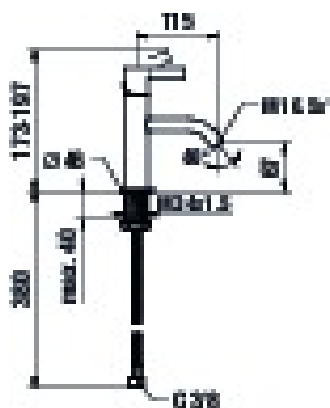

Wasser- und energiesparend

Wasseranschluss-Gewinde: 3/8"

**KARTELL BY LAUFEN**

## Waschtischmischer, Ausladung 115 mm. Festauslauf, o. Ablaufventil

**MASSE**

Länge 0 mm.

Breite 0 mm.

Höhe 0 mm.

**FARBEN UND OBERFLÄCHEN**

PUB no color

**TECHNISCHE ZEICHNUNGEN**