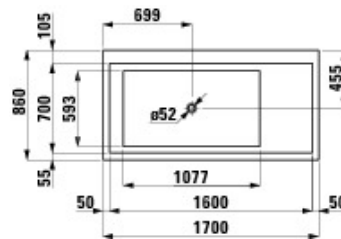

TECHNISCHE ZEICHNUNGEN

EIGENSCHAFTEN

Badewanne, Eckmodell links, aus Mineralgusswerkstoff Sentec, mit Schürze, mit Armaturenbank, mit Überlaufspalt in der Frontseite, mit Fußgestell

Ablaufgarnitur: Enthalten

Armaturenbank

Durchmesser Ablauf (mm): 52

Einbauposition: Mit L-Schürze rechts

Form: Rechteckig

Höhe der Badewanne mit montierter Schürze (mm): 540

Innenbreite der Wanne (mm): 610

Innenhöhe der Wanne (mm): 440

Innenlänge der Wanne (mm): 1112

Installation Struktur: Mit Rahmen Und Schürze

Material: Sentec

Personenkapazität: 1

Position der Armaturenbank: Längsseite

Schürze enthalten

Wasserinhalt (l): 320