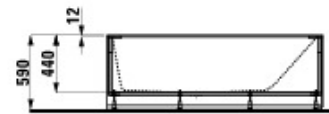

TECHNISCHE ZEICHNUNGEN

EIGENSCHAFTEN

Badewanne, Eckmodell links, aus Mineralgusswerkstoff Sentec, mit Schürze, mit Armaturenbank, mit Überlaufspalt in der Frontseite, mit Fußgestell

Ablaufgarnitur: Enthalten

Armaturenbank

Durchmesser Ablauf (mm): 52

Einbauposition: Mit L-Schürze rechts

Form: Rechteckig

Höhe der Badewanne mit montierter Schürze (mm): 540

Innenbreite der Wanne (mm): 610

Innenhöhe der Wanne (mm): 440

Innenlänge der Wanne (mm): 1112

Installation Struktur: Mit Rahmen Und Schürze

Material: Sentec

Personenkapazität: 1

Position der Armaturenbank: Längsseite

Schürze enthalten

Wasserinhalt (l): 320