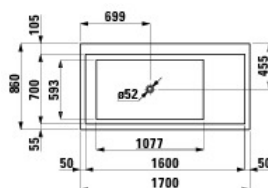

TECHNISCHE ZEICHNUNGEN

EIGENSCHAFTEN

Badewanne, Einbauversion, aus Mineralgusswerkstoff Sentec, mit Armaturenbank in Längsrichtung rechts, mit Überlaufspalt in der Frontseite, mit Fußgestell

Ablaufgarnitur: Enthalten

Armaturenbank

Durchmesser Ablauf (mm): 52

Einbauposition: Einbauversion

Form: Rechteckig

Innenbreite der Wanne (mm): 610

Innenhöhe der Wanne (mm): 440

Innenlänge der Wanne (mm): 1112

Installation Struktur: Mit Rahmen (Montiert)

Material: Sentec

Personenkapazität: 1

Position der Armaturenbank: Längsseite

Wasserinhalt (l): 320