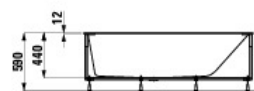

TECHNISCHE ZEICHNUNGEN

EIGENSCHAFTEN

Badewanne, Einbauversion, aus Mineralgusswerkstoff Sentec, mit Armaturenbank in Längsrichtung rechts, mit Überlaufspalt in der Frontseite, mit Fußgestell

Ablaufgarnitur: Enthalten

Armaturenbank

Durchmesser Ablauf (mm): 52

Einbauposition: Einbauversion

Form: Rechteckig

Innenbreite der Wanne (mm): 610

Innenhöhe der Wanne (mm): 440

Innenlänge der Wanne (mm): 1112

Installation Struktur: Mit Rahmen (Montiert)

Material: Sentec

Personenkapazität: 1

Position der Armaturenbank: Längsseite

Wasserinhalt (l): 320