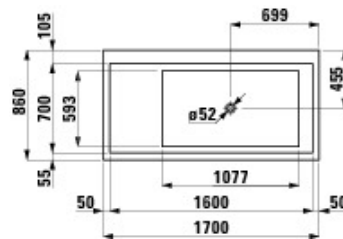

TECHNISCHE ZEICHNUNGEN

EIGENSCHAFTEN

Badewanne, Eckmodell rechts, aus Mineralgusswerkstoff Sentec, mit Schürze, mit Armaturenbank, mit Überlaufspalt in der Frontseite, mit Fußgestell

Ablaufgarnitur: Enthalten

Armaturenbank

Durchmesser Ablauf (mm): 52

Einbauposition: Mit L-Schürze links

Form: Rechteckig

Höhe der Badewanne mit montierter Schürze (mm): 540

Innenbreite der Wanne (mm): 610

Innenhöhe der Wanne (mm): 440

Innenlänge der Wanne (mm): 1112

Installation Struktur: Mit Rahmen Und Schürze

Material: Sentec

Personenkapazität: 1

Position der Armaturenbank: Längsseite

Schürze enthalten

Wasserinhalt (l): 320