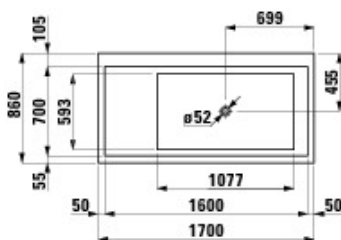

TECHNISCHE ZEICHNUNGEN

EIGENSCHAFTEN

Freistehende Badewanne, aus Mineralgusswerkstoff Sentec, mit Armaturenbank in Längsrichtung rechts, mit Überlaufspalt, mit Hubsystem

Einbauposition: Freistehend

Form: Rechteckig

Installation Struktur: Mit Fußgestell

Material: Sentec