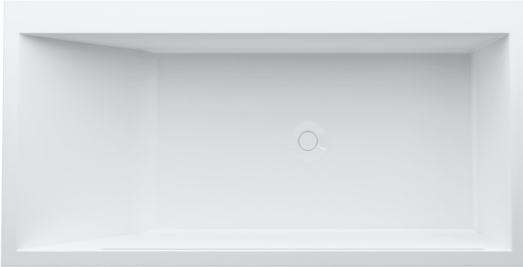

KARTELL BY LAUFEN

Badewanne

MASSE

Länge 1700 mm.

Breite 860 mm.

Höhe 440 mm.

FARBEN UND OBERFLÄCHEN

000 Weiß

AUSFÜHRUNGEN

616 - mit beleuchtetem Überlaufspalt

TECHNISCHE ZEICHNUNGEN

EIGENSCHAFTEN

Badewanne, Einbauversion, aus Mineralgusswerkstoff Sentec, mit Armaturenbank in Längsrichtung links, mit Überlaufspalt in der Frontseite, mit Fußgestell

Ablaufgarnitur: Enthalten

Armaturenbank

Durchmesser Ablauf (mm): 52

Einbauposition: Einbauversion

Form: Rechteckig

Innenbreite der Wanne (mm): 610

Innenhöhe der Wanne (mm): 440

Innenlänge der Wanne (mm): 1112

Installation Struktur: Mit Rahmen (Montiert)

Material: Sentec

Personenkapazität: 1

Position der Armaturenbank: Kurze Seite

Wasserinhalt (l): 320

KOMPATIBEL MIT

Rückenlehne, hellgrau
292340

Ablage für Badewanne,
Kunststoff
385332