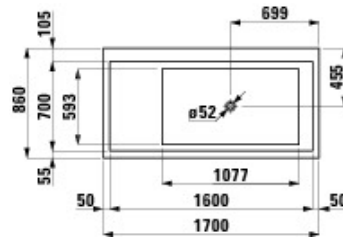

TECHNISCHE ZEICHNUNGEN

EIGENSCHAFTEN

Badewanne, Einbauversion, aus Mineralgusswerkstoff Sentec, mit Armaturenbank in Längsrichtung links, mit Überlaufspalt in der Frontseite, mit Fußgestell

Ablaufgarnitur: Enthalten

Armaturenbank

Durchmesser Ablauf (mm): 52

Einbauposition: Einbauversion

Form: Rechteckig

Innenbreite der Wanne (mm): 610

Innenhöhe der Wanne (mm): 440

Innenlänge der Wanne (mm): 1112

Installation Struktur: Mit Rahmen (Montiert)

Material: Sentec

Personenkapazität: 1

Position der Armaturenbank: Kurze Seite

Wasserinhalt (l): 320