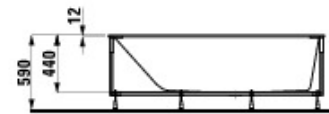

TECHNISCHE ZEICHNUNGEN

EIGENSCHAFTEN

Badewanne, Einbauversion, aus Mineralgusswerkstoff Sentec, mit Armaturenbank in Längsrichtung links, mit Überlaufspalt in der Frontseite, mit Fußgestell

Ablaufgarnitur: Enthalten

Armaturenbank

Durchmesser Ablauf (mm): 52

Einbauposition: Einbauversion

Form: Rechteckig

Innenbreite der Wanne (mm): 610

Innenhöhe der Wanne (mm): 440

Innenlänge der Wanne (mm): 1112

Installation Struktur: Mit Rahmen (Montiert)

Material: Sentec

Personenkapazität: 1

Position der Armaturenbank: Kurze Seite

Wasserinhalt (l): 320