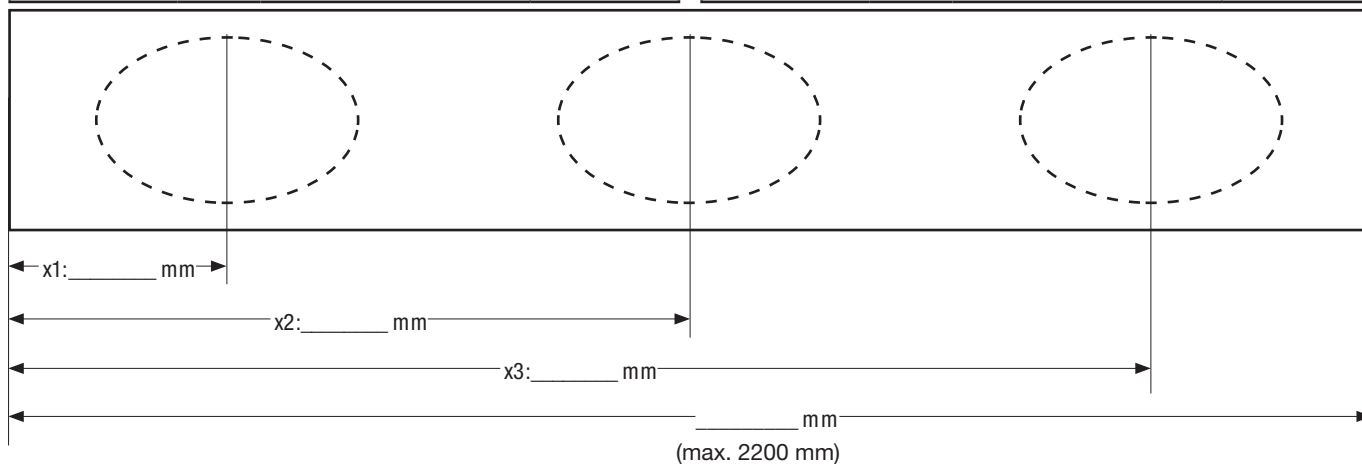

Waschtisch	Anzahl Ausschnitte 40517.8
INO	81230.2 Waschtisch-Schale 500	
	81630.0 Aufsatzhandwaschbecken 450	
	81730.1 Einbauwaschtisch 350	
	81730.2 Einbauwaschtisch 500	
VAL	81328.1 Aufsatzhandwaschbecken 400	
	81628.0 Aufsatzhandwaschbecken 450	
	81228.1 Waschtisch-Schale 500	
	81228.2 Waschtisch-Schale 550	
	81728.1 Einbauwaschtisch 550	
	81628.2 Aufsatzwaschtisch 550	
	81628.3 Aufsatzwaschtisch 600	
	81628.4 Aufsatzwaschtisch 650	
	81628.5 Aufsatzwaschtisch 750	
	81628.7 Aufsatzwaschtisch 950	
Laufen Pro S	81696.1 Aufsatzhandwaschbecken 450	
	81696.2 Aufsatzwaschtisch 550	
	81696.3 Aufsatzwaschtisch 600	
	81696.4 Aufsatzwaschtisch 650	
	81696.7 Aufsatzwaschtisch 700	
	81696.5 Aufsatzwaschtisch 850	
	81696.6 Aufsatzwaschtisch 1050	
	81295.2 Waschtisch-Schale 550	
	81295.3 Waschtisch-Schale 600	
	81695.2 Waschtisch-Schale 600	
	81896.3 Waschtisch-Schale 560	
Laufen Pro A	81195.2 Aufsatzhandwaschbecken 450	
	81795.1 Aufsatzwaschtisch 550	
	81795.2 Aufsatzwaschtisch 600	
	81795.3 Aufsatzwaschtisch 650	
	81396.1 Einbauwaschtisch 560	
Laufen Pro B	81296.2 Waschtisch-Schale 420	
	81296.4 Waschtisch-Schale 520	
	81395.1 Einbauwaschtisch 560	

OBJEKT: _____

BESTELL-NR.: _____

INSTALLATEUR: _____

GROSSHÄNDLER: _____
(oder das Formular bei Bestellung mitgeben)